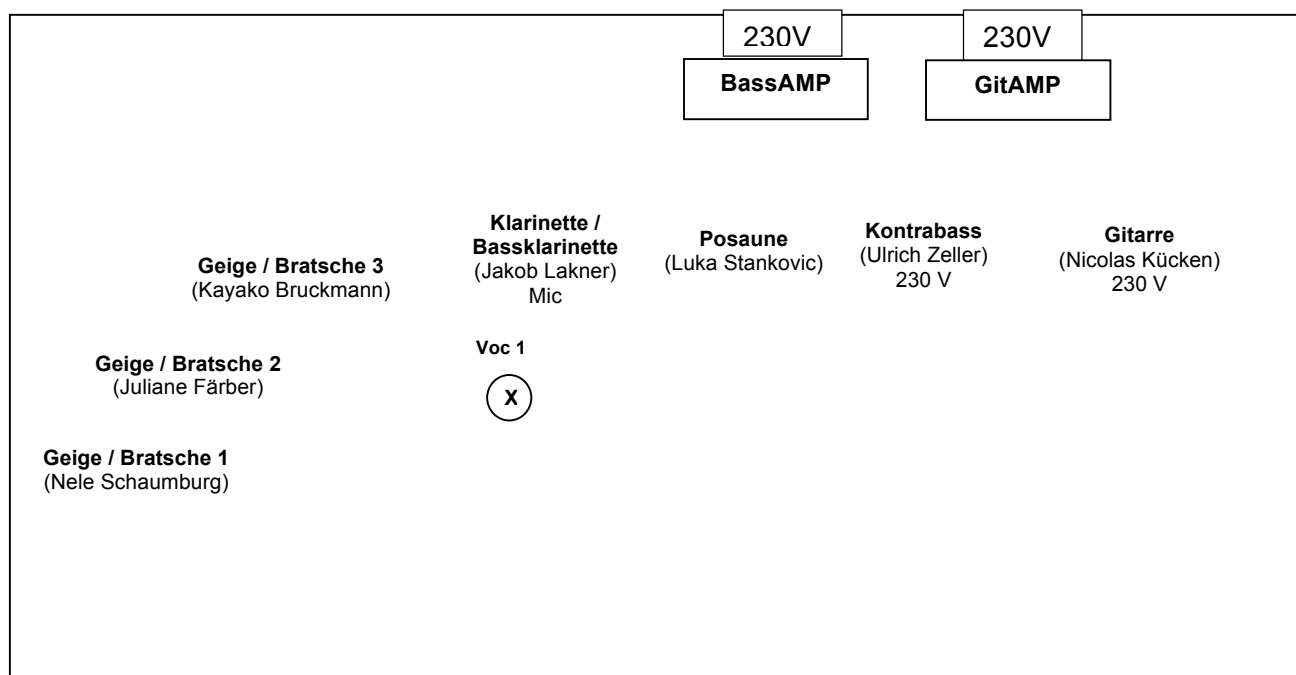

**Technical Rider YXALAG
- UNPLUGGED -
Version 2016.2**

Bühne

- Bühnenpodest 4m x 6m (40-60cm Höhe)

Strom

- 3 Steckdosen (bei den AMPs)

Personal

- 1 mit der PA vertraute_r Techniker_in zur Frontbetreuung

Bühnenplan